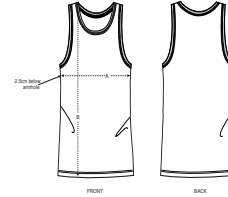

HERREN TANKTOP
STTM543 - STANLEY SPECTER

Herren Tanktop

Singlejersey
 100% gekämmte ringgesponnene Bio-Baumwolle
 Enganliegende Passform
 155 GSM

- Ohne Ärmel
- 1x1 Ribbstrick-Einfassung an Halsausschnitt und Ärmelansätzen
- Schmale Doppelabsteppung am Ausschnitt
- Nackenband aus Jersey
- Schmale Doppelabsteppung am unterem Saum

HEATHER GREY

SIZES		S	M	L	XL	XXL
A	Half Chest	48	51	54	57	60
B	Body Length	70	72	74	76	78

Combo options

Stella Dreamer

Printing Specifications

Eignet sich für alle Drucktechniken. Mehr Informationen finden Sie auf unserer Website.