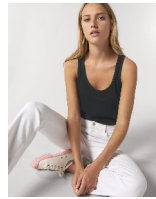

Combo options

Stella Dreamer

Printing Specifications

Eignet sich für alle Drucktechniken. Mehr Informationen finden Sie auf unserer Website.